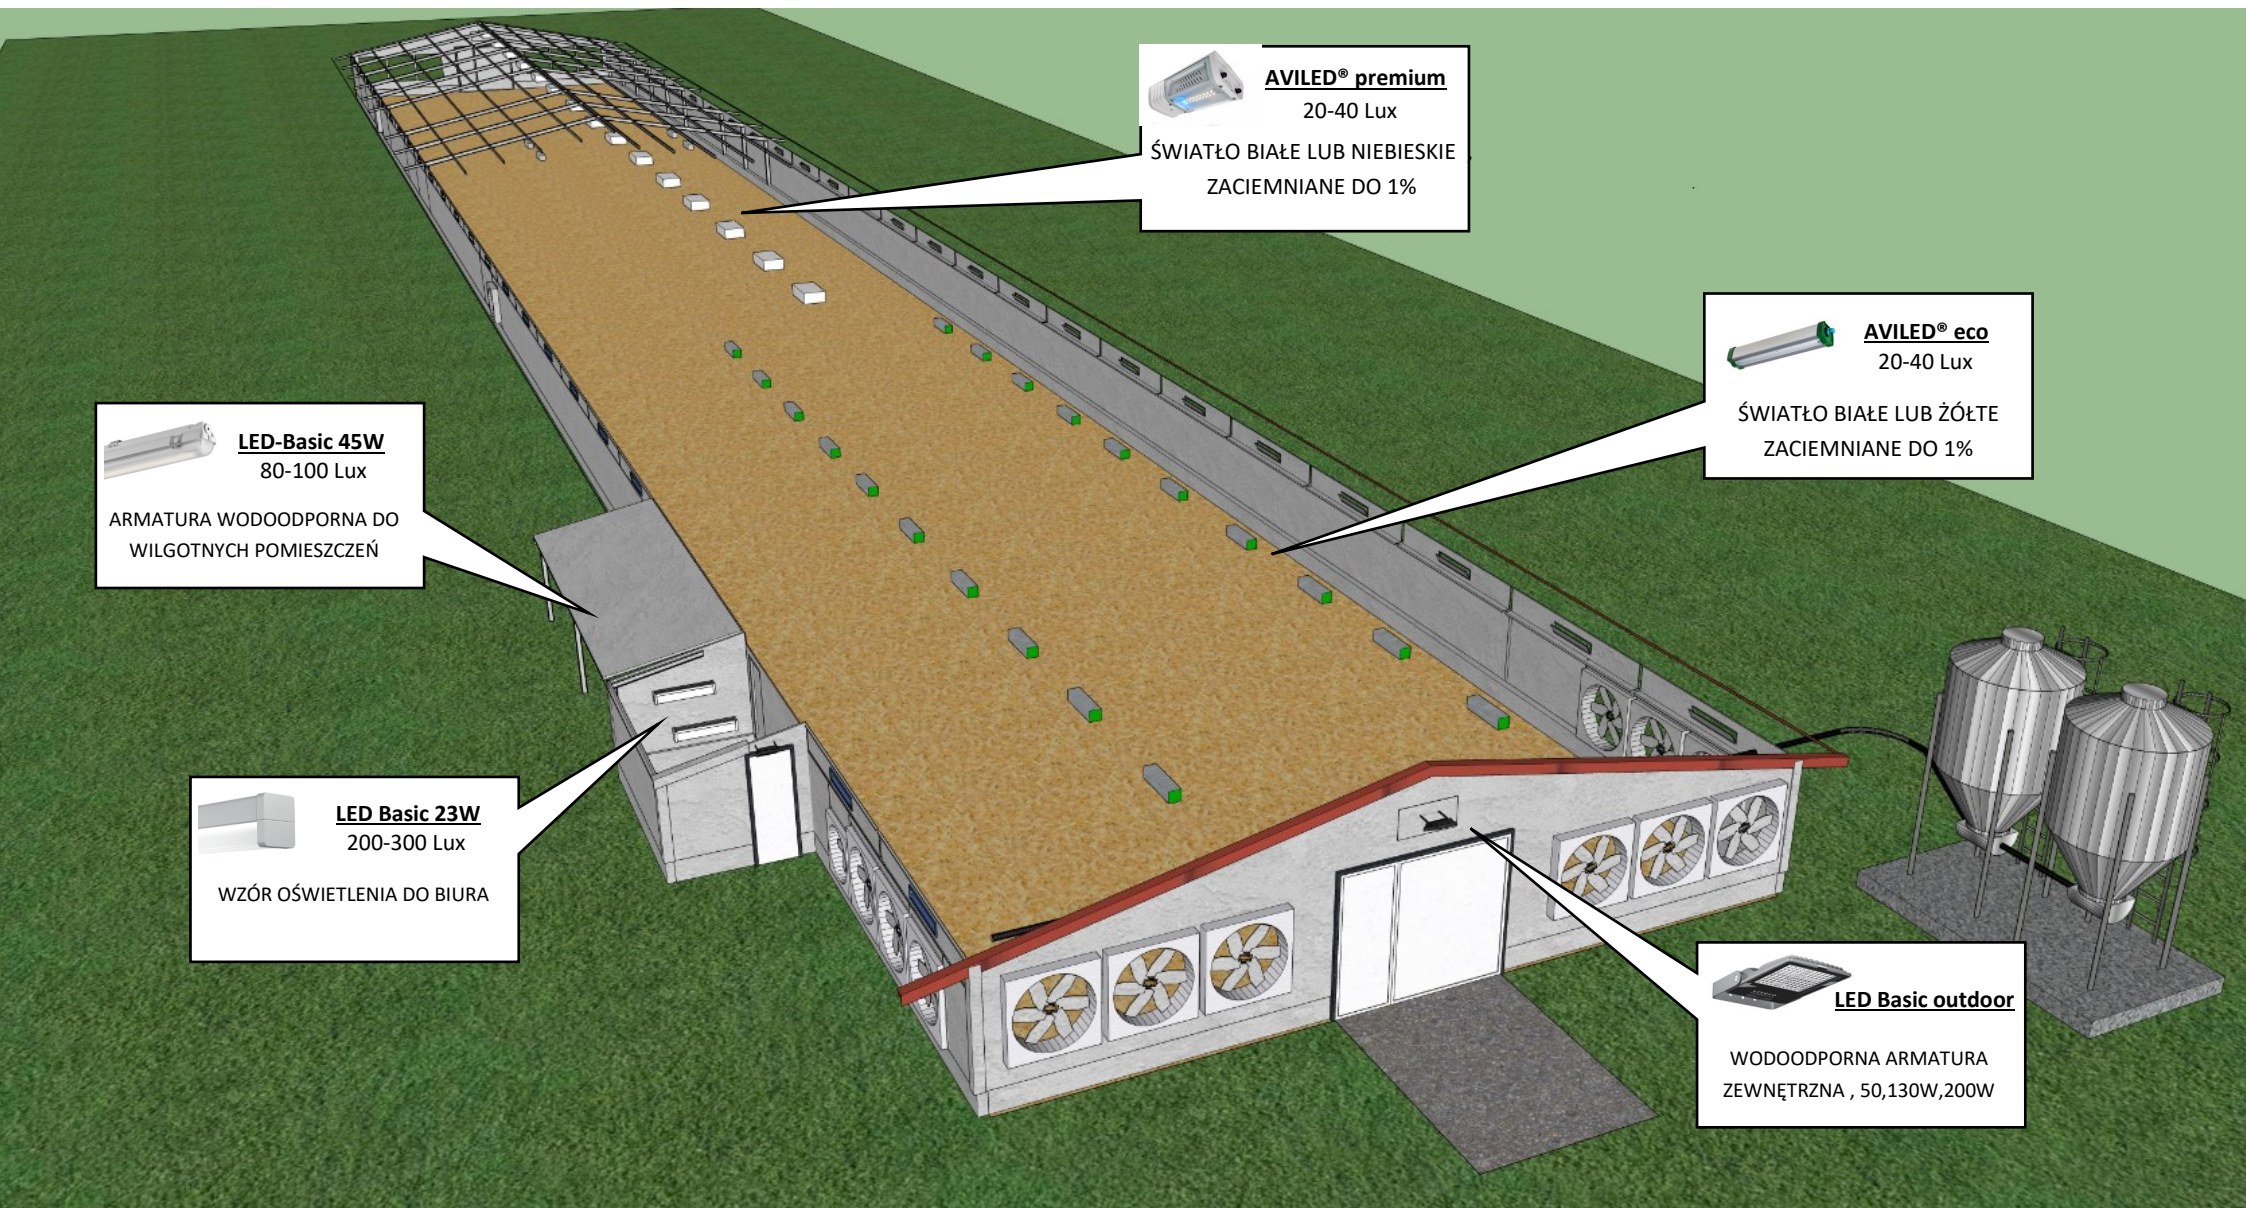

AGRILIGHT KOMPLETNE OŚWIETLENIE LEDOWE DLA WSZYSTKICH TYPÓW

AVILED® premium

20-40 Lux

ŚWIATŁO BIAŁE LUB NIEBIESKIE
ZACIEMNIANE DO 1%

AVILED® eco

20-40 Lux

ŚWIATŁO BIAŁE LUB ŻÓŁTE
ZACIEMNIANE DO 1%

LED-Basic 45W

80-100 Lux

ARMATURA WODOODPORNĄ DO
WILGOTNYCH POMIĘSZCZEŃ

LED Basic 23W

200-300 Lux

WZÓR OŚWIETLENIA DO BIURA

LED Basic outdoor

WODOODPORNĄ ARMATURA
ZEWNĘTRZNA , 50,130W,200W